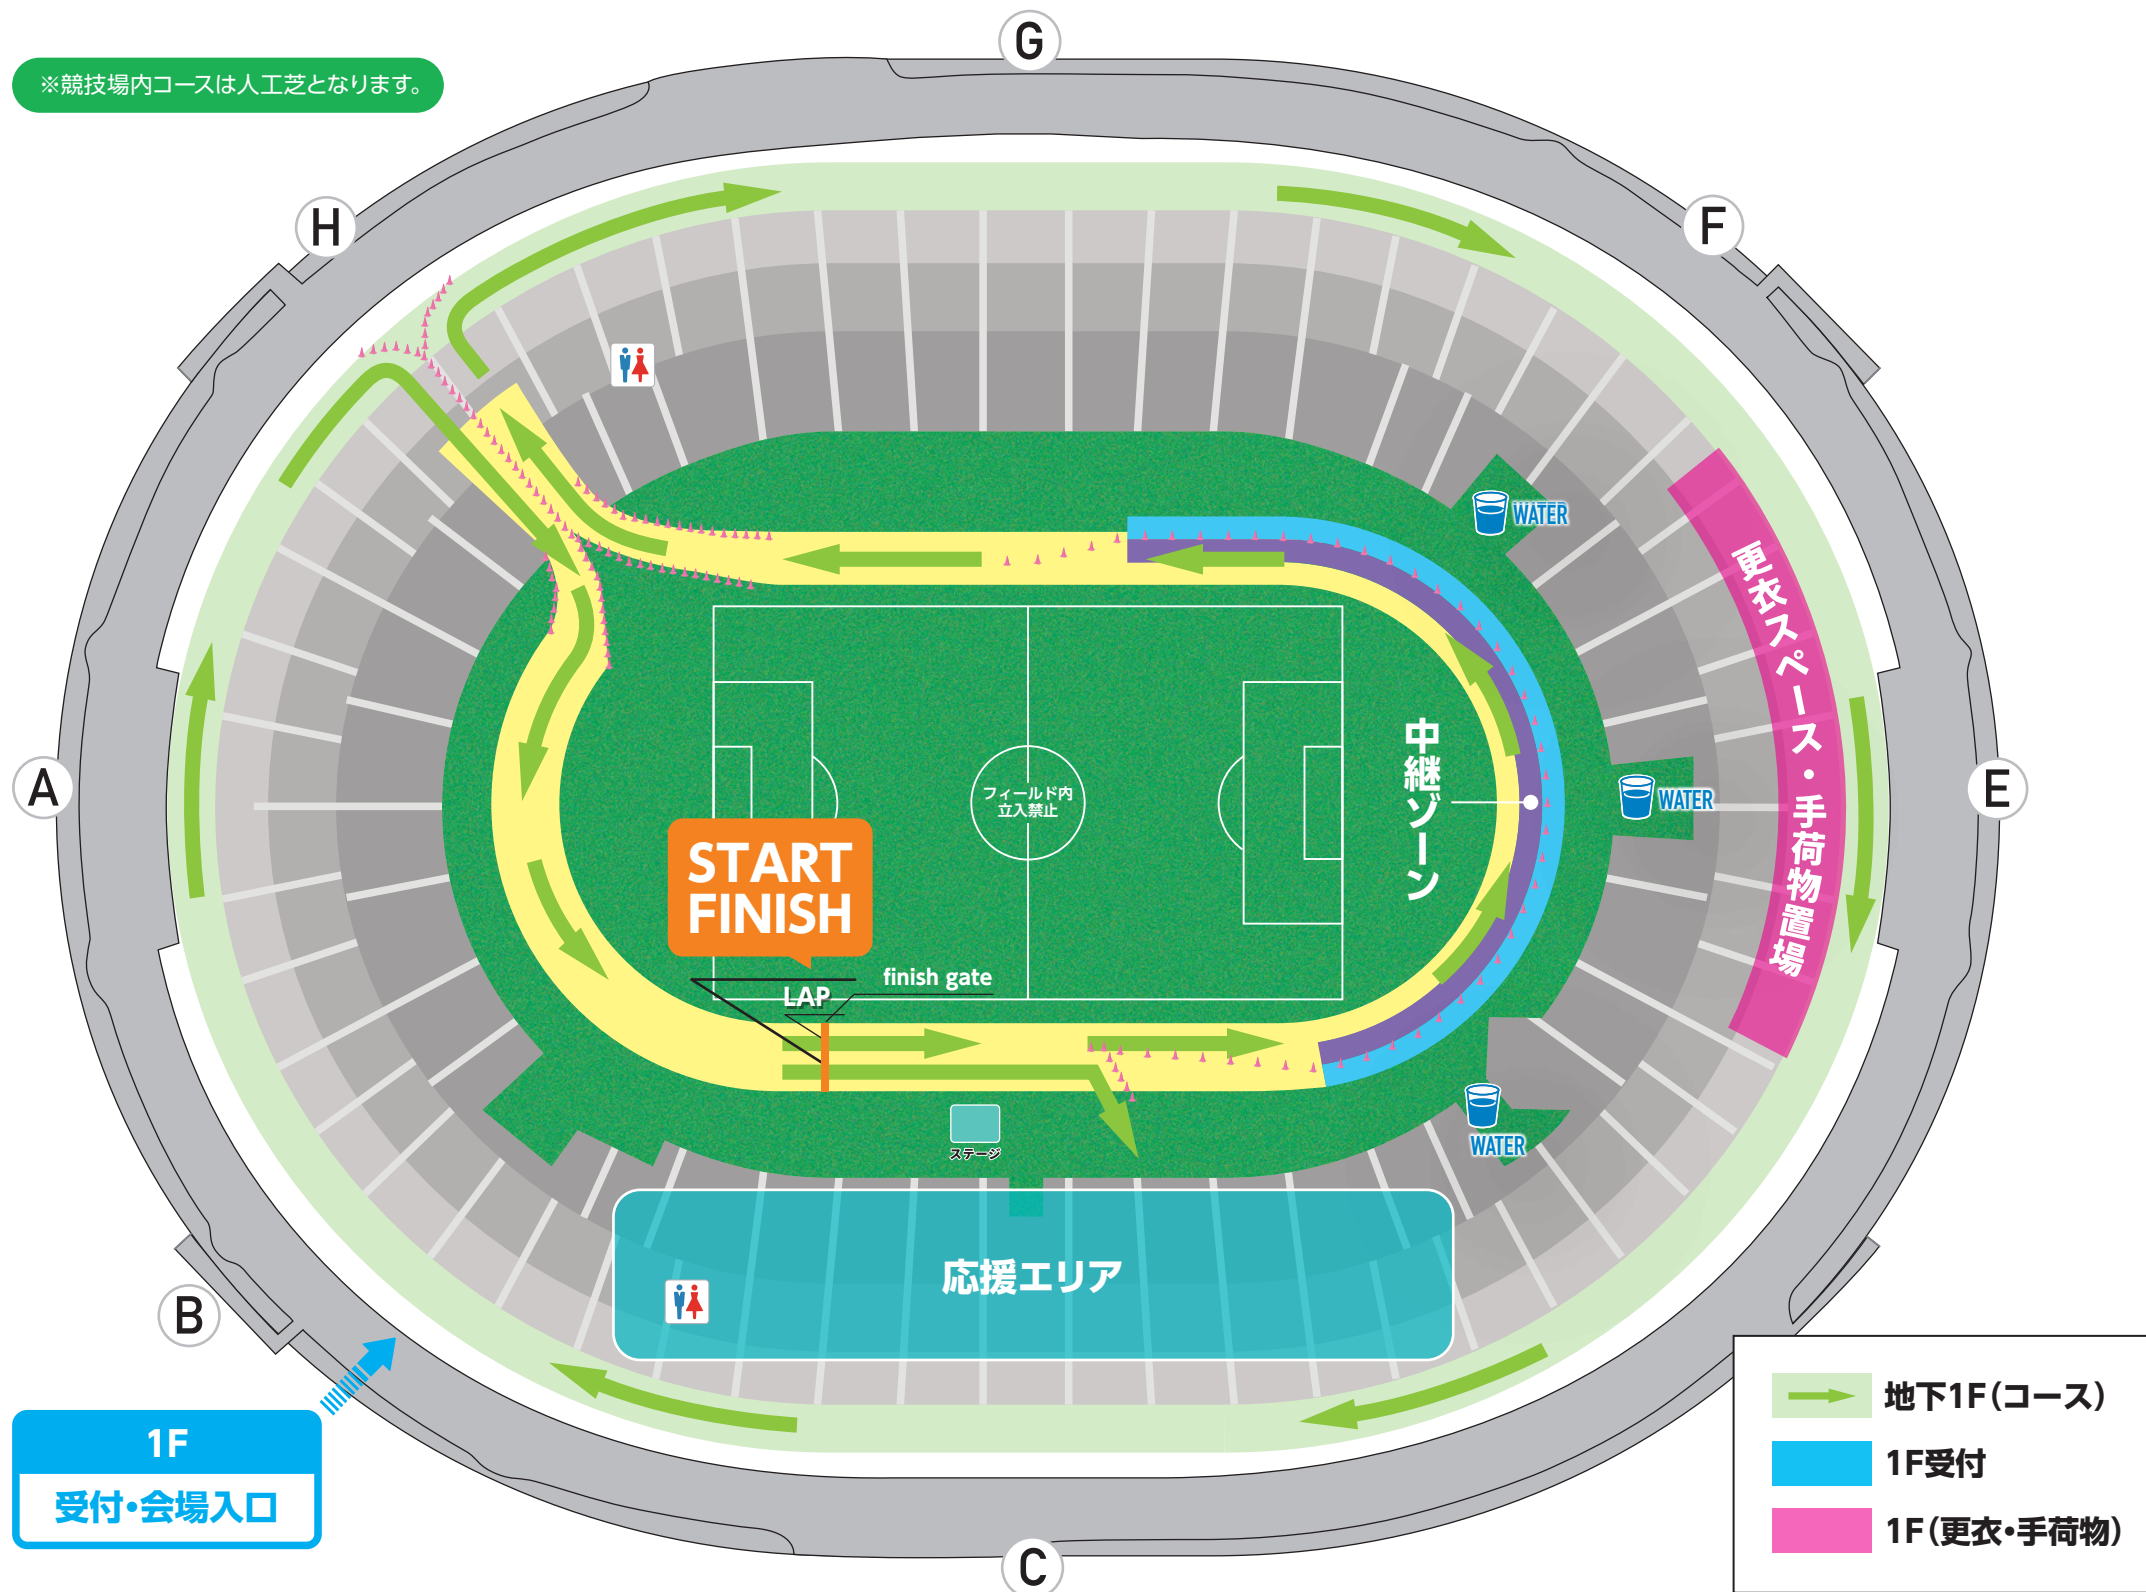

※競技場内コースは人工芝となります。

1F
受付・会場入口

- 地下1F(コース)
- 1F受付
- 1F(更衣・手荷物)